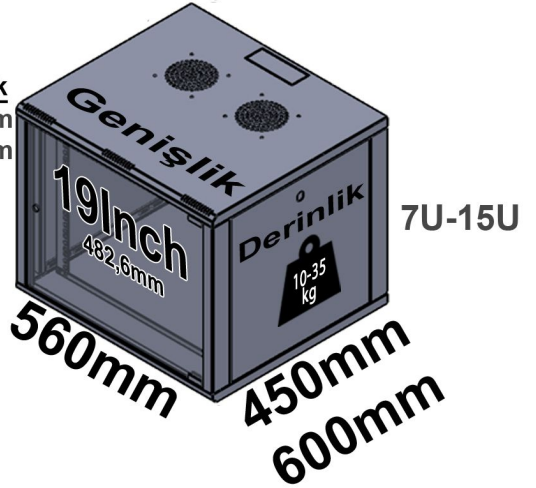

## 19" Handy Serisi Duvar Tipi İç Ortam Rack Kabin Genel Özellikler

**Tempered Glass**

**1,2-1,5mm Steel**

**IP20 System**

**Quality Material**

**Access Security**

**Premium Quality**

## 19" Handy Serisi Duvar Tipi İç Ortam Rack Kabin Ölçü ve Teknik Özellikleri

### Dış Yükseklik

15U-730mm  
12U-590mm  
9U-460mm  
7U-370mm

### İç Yükseklik

15U-666mm  
12U-533mm  
9U-400mm  
7U-311mm

Ölçüler mm (milimetre) cinsinden belirtilmiştir