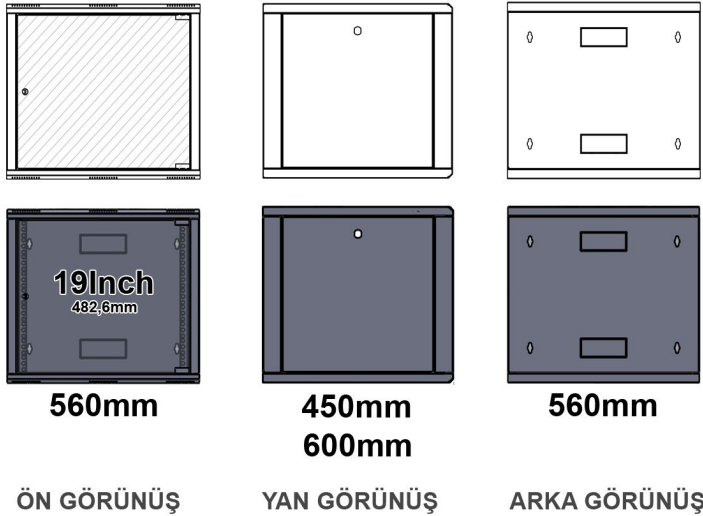

## 19" Handy Serisi Duvar Tipi İç Ortam Rack Kabin Genel Özellikler

- VATPAN** 19" Handy serisi duvar tipi iç ortam rack kabinlerin içerisine derinliğe bağlı olarak 19" cihazlarınız konumlandırılabilir.
- Handy serisi rack kabinler adından da anlaşıldığı üzere kullanışlı seridir. Yan kapaklarının açılıp kitlenebilir olması size montajlama esnasında kullanım kolaylığı sağlar.
- Handy serisi duvar tipi rack kabinler **7U, 9U, 12U, 15U**, yüksekliğinde ve standart olan genişlikler ve derinlikler **560x450mm, 560x600mm** ölçülerine sahiptir.
- Genel özellikler ve ölçüler **ISO 9001-2015, TS EN 61587-2018, TS EN 61587-2017, IEC 60917, IEC 60297, CE** standardına uygun üretilmektedir.
- Opsiyonel olarak **özel projelerde derinlik, genişlik ve yükseklik** değiştirilebilir.
- Standart olarak duvar tip kabinler **IP20** koruma sınıflarında üretilmektedir.
- Özel çok bükümlü ana iskelet yapısı **1.20-1.50mm**, yan kapaklar **1 mm** sac kalınlığına sahip tasarımı ile darbelere karşı son derece dayanıklıdır.

## 19" Handy Serisi Duvar Tipi İç Ortam Rack Kabin Ölçü ve Teknik Özellikleri

### Dış Yükseklik

15U-730mm  
12U-590mm  
9U-460mm  
7U-370mm

### İç Yükseklik

15U-666mm  
12U-533mm  
9U-400mm  
7U-311mm

Ölçüler mm (milimetre) cinsinden belirtilmiştir