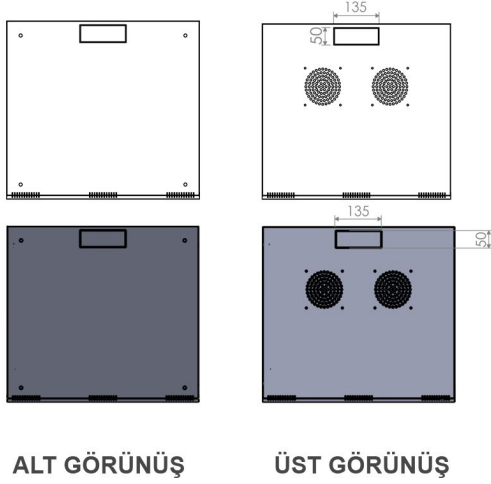

19" Handy Serisi Duvar Tipi İç Ortam Rack Kabin Ölçü ve Teknik Özellikleri

UYUMLU SARF MALZEMELERİ