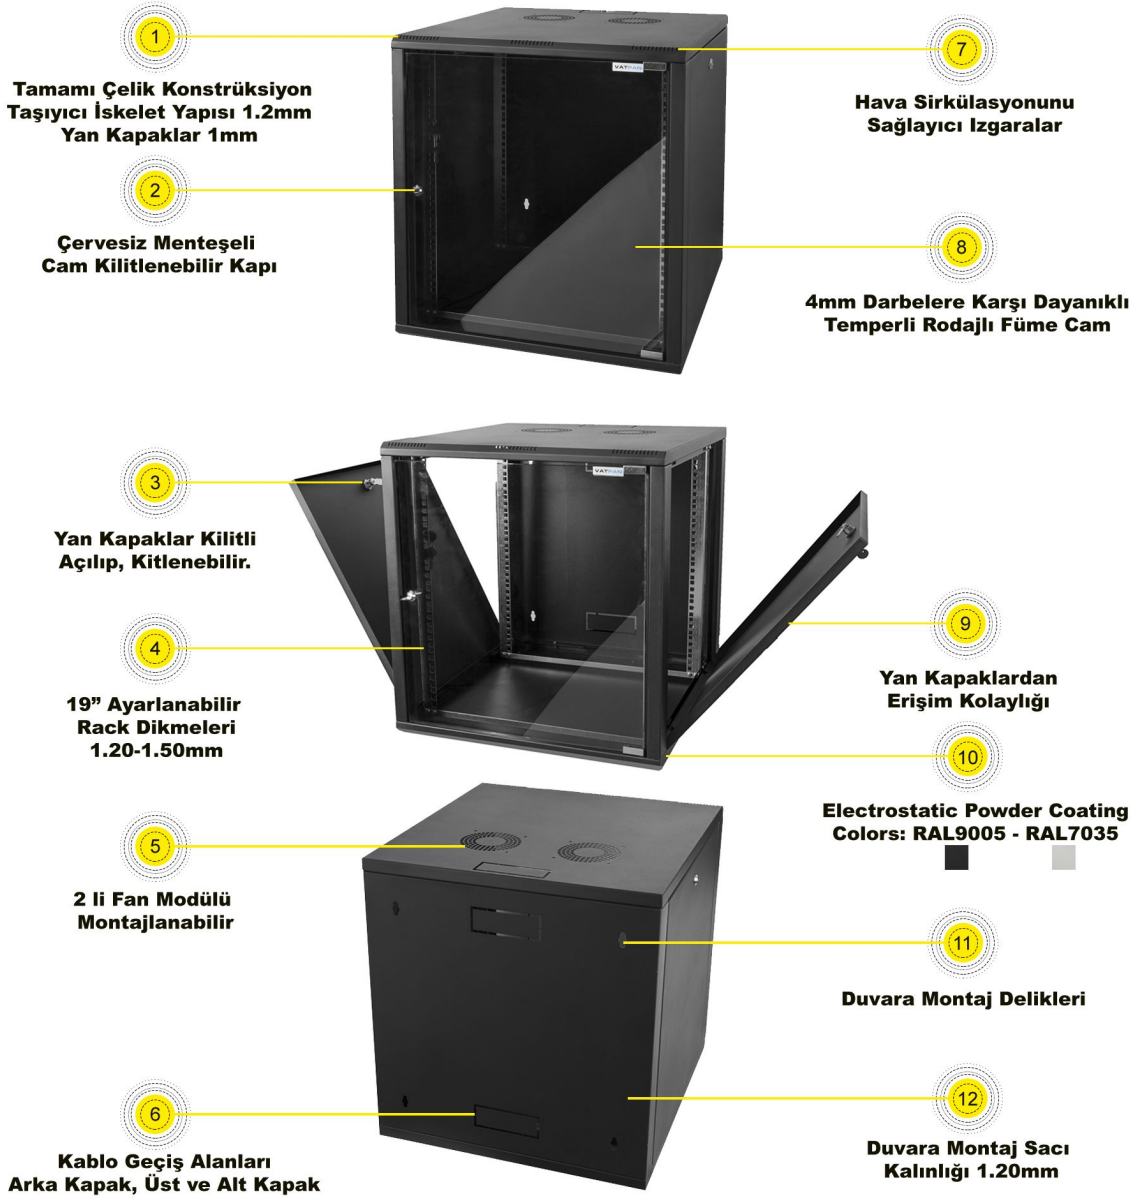

## 19" Handy Serisi Duvar Tipi İç Ortam Rack Kabin Genel Özellikler

- VATPAN** 19" Handy serisi duvar tipi iç ortam rack kabinlerin içerisine derinliğe bağlı olarak 19" cihazlarınız konumlandırılabilir.
- Handy serisi rack kabinler adından da anlaşıldığı üzere kullanışlı seridir. Yan kapaklarının açılıp kitlenebilir olması size montajlama esnasında kullanım kolaylığı sağlar.
- Handy serisi duvar tipi rack kabinler **7U, 9U, 12U, 15U**, yüksekliğinde ve standart olan genişlikler ve derinlikler **560x450mm, 560x600mm** ölçülerine sahiptir.
- Genel özellikler ve ölçüler **ISO 9001-2015, TS EN 61587-2018, TS EN 61587-2017, IEC 60917, IEC 60297, CE** standardına uygun üretilmektedir.
- Opsiyonel olarak **özel projelerde derinlik, genişlik ve yükseklik** değiştirilebilir.
- Standart olarak duvar tip kabinler **IP20** koruma sınıflarında üretilmektedir.
- Özel çok bükümlü ana iskelet yapısı **1.20-1.50mm**, yan kapaklar **1 mm** sac kalınlığına sahip tasarımı ile darbelere karşı son derece dayanıklıdır.

## 19" Handy Serisi Duvar Tipi İç Ortam Rack Kabin Genel Özellikler

- 19" Handy serisi duvar tipi iç ortam modüler rack kabin
- Tamamı çelik konstrüksiyon
- Ergonomik tasarımı sayesinde kolay montaj ve üst düzey verimlilik
- Taşıyıcı iskelet **1.2mm**, yan kapaklar **1mm** kalınlığında çelik konstrüksiyondur
- Yan kapaklar açılabilir ve kilitlenebilir
- İstenilen seviyede ayarlanabilir rack montaj dikmeleri
- Alt, üst ve arka bölüm kablo giriş alanları
- **80 kg** taşıma kapasitesi sunar
- Üst kısmına opsiyonel olarak **2'li fan ünitesi** montajlanabilir
- Ön kapı darbelere karşı dayanıklı **4mm temperli füme cam**
- Standart renkler **Ral 9005, 7035** dir
- Nakliye masraflarında demontede %50 tasarruf, uygun fiyat

## 19" Handy Serisi Duvar Tipi İç Ortam Rack Kabin Genel Özellikler

**Tempered Glass**

**1,2-1,5mm Steel**

**IP20 System**

**Quality Material**

**Access Security**

**Premium Quality**