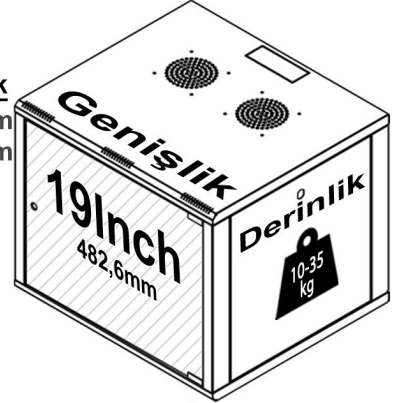

Dış Yükseklik

15U-730mm
12U-590mm
9U-460mm
7U-370mm