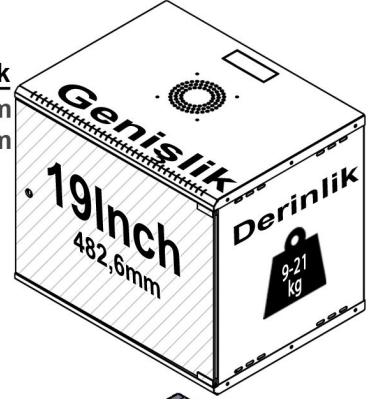

## 19" Soft Serisi Duvar Tipi İç Ortam Rack Kabin Genel Özellikler

**Tempered Glass**

**1-1,2mm Steel**

**IP20 System**

**Quality Material**

**Access Security**

**Premium Quality**

## 19" Soft Serisi Duvar Tipi İç Ortam Rack Kabin Ölçü ve Teknik Özellikleri

PRİZ GRUBU

Priz Grubu  
6'lı / 8' li

ALT GÖRÜNÜŞ

ÜST GÖRÜNÜŞ

ÖN GÖRÜNÜŞ

YAN GÖRÜNÜŞ

ARKA GÖRÜNÜŞ

Dış Yükseklik

15U-715mm  
12U-580mm  
9U-445mm  
7U-310mm  
4U-230mm

İç Yükseklik

15U-666mm  
12U-533mm  
9U-400mm  
7U-311mm  
4U-177mm

4U-15U

530mm

400mm  
600mm

Ölçüler mm (milimetre) olarak belirtilmiştir.

19" Soft Serisi Duvar Tipi İç Ortam Rack Kabin Görselleri