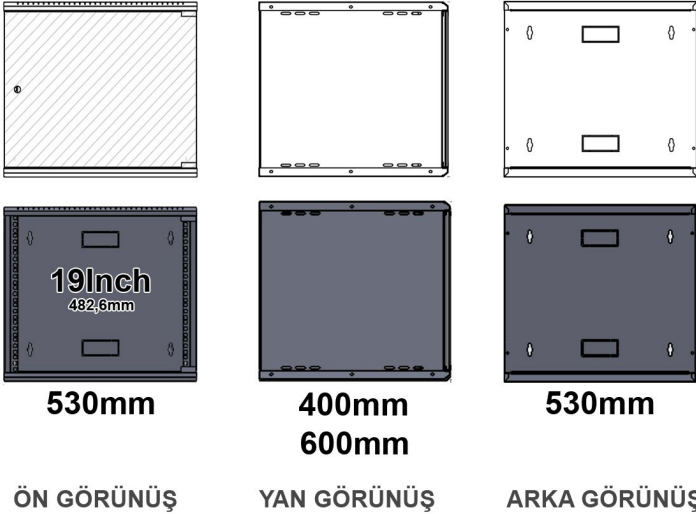

PRİZ GRUBU

Priz Grubu  
6'lı / 8' li

ALT GÖRÜNÜŞ

ÜST GÖRÜNÜŞ

ÖN GÖRÜNÜŞ

YAN GÖRÜNÜŞ

ARKA GÖRÜNÜŞ

Dış Yükseklik

15U-715mm  
12U-580mm  
9U-445mm  
7U-310mm  
4U-230mm

İç Yükseklik

15U-666mm  
12U-533mm  
9U-400mm  
7U-311mm  
4U-177mm

4U-15U

530mm

400mm  
600mm

Ölçüler mm (milimetre) olarak belirtilmiştir.

19" Soft Serisi Duvar Tipi İç Ortam Rack Kabin Görselleri