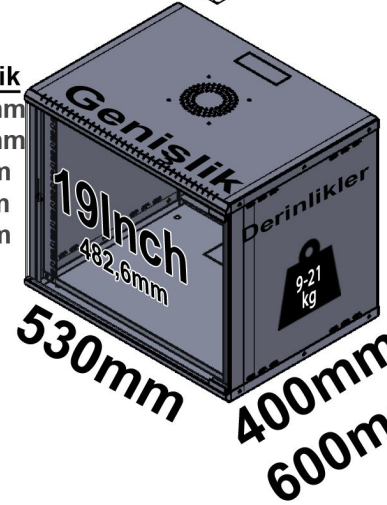

## 19" Soft Serisi Duvar Tipi İç Ortam Rack Kabin Genel Özellikler

**Tempered Glass**

**1-1,2mm Steel**

**IP20 System**

**Quality Material**

**Access Security**

**Premium Quality**

## 19" Soft Serisi Duvar Tipi İç Ortam Rack Kabin Ölçü ve Teknik Özellikleri

PRİZ GRUBU

Priz Grubu  
6'lı / 8' li

ALT GÖRÜNÜŞ

ÜST GÖRÜNÜŞ

ÖN GÖRÜNÜŞ

YAN GÖRÜNÜŞ

ARKA GÖRÜNÜŞ

Dış Yükseklik

15U-715mm  
12U-580mm  
9U-445mm  
7U-310mm  
4U-230mm

İç Yükseklik

15U-666mm  
12U-533mm  
9U-400mm  
7U-311mm  
4U-177mm

4U-15U

530mm

400mm  
600mm

Ölçüler mm (milimetre) olarak belirtilmiştir.

19" Soft Serisi Duvar Tipi İç Ortam Rack Kabin Görselleri