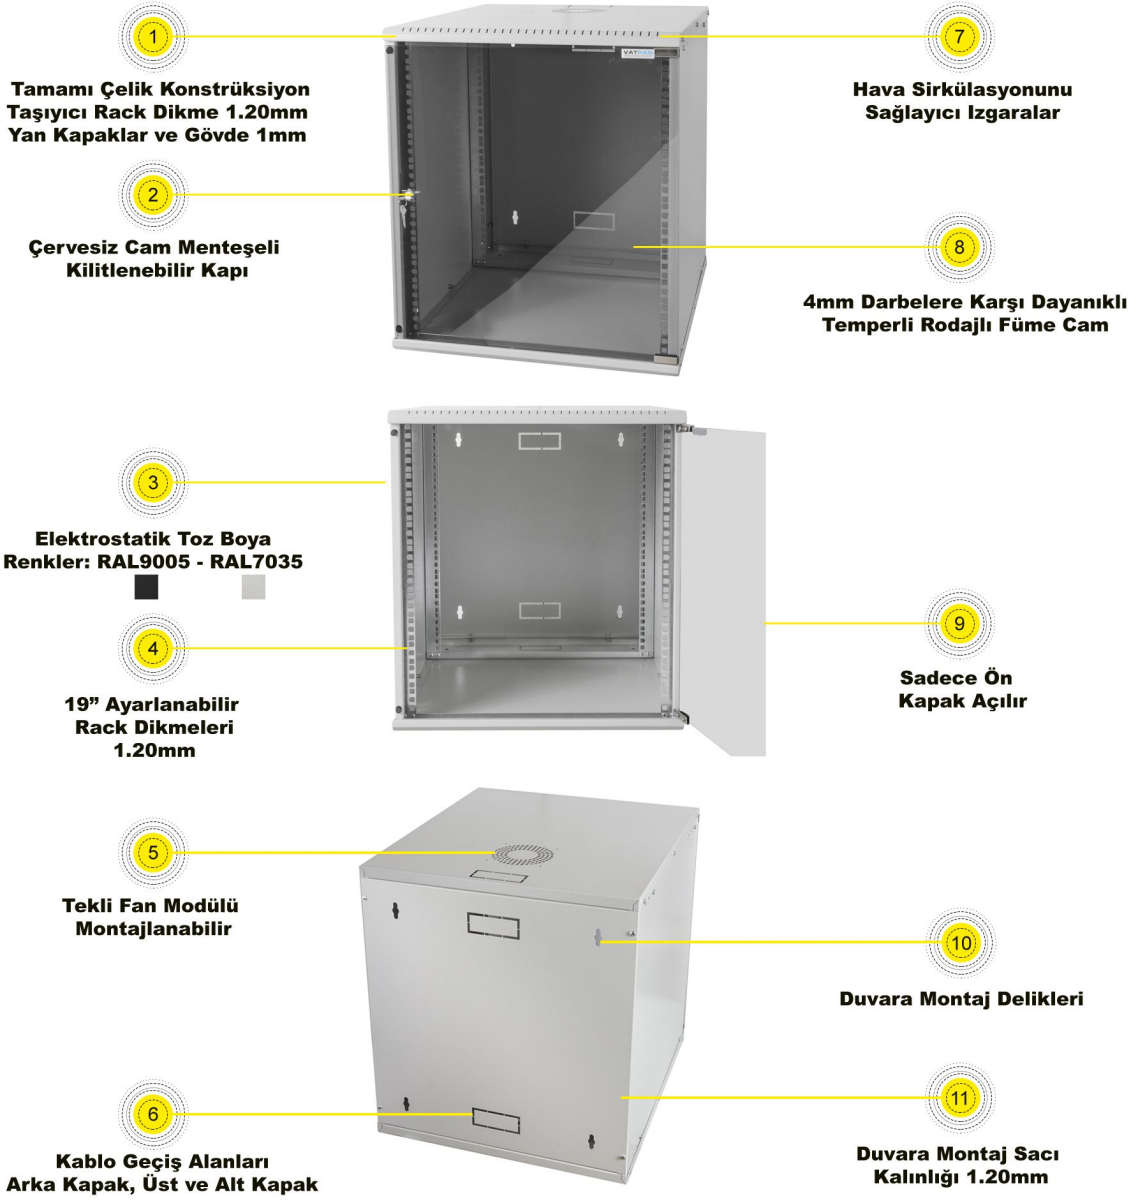

## 19" Soft Serisi Duvar Tipi İç Ortam Rack Kabin Genel Özellikler

- VATPAN** 19" Soft serisi duvar tipi iç ortam rack kabinlerin içerisine derinliğe bağlı olarak 19" cihazlarınız konumlandırılabilir.
- Soft serisi rack kabinler adından da anlaşıldığı üzere ekonomik seridir. Handy serisine göre yan kapaklarının açılıp kitlenebilir özellikte değildir.
- Soft serisi duvar tipi rack kabinler **4U, 7U, 9U, 12U, 15U**, yüksekliğinde ve standart olan genişlikler ve derinlikler **530x400mm, 530x600mm** ölçülerine sahiptir.
- Genel özellikler ve ölçüler **ISO 9001-2015, TS EN 61587-2018, TS EN 61587-2017, IEC 60917, IEC 60297, CE** standardına uygun üretilmektedir.
- Opsiyonel olarak **özel projelerde derinlik, genişlik ve yükseklik** değiştirilebilir.
- Standart olarak duvar tip kabinler **IP20** koruma sınıflarında üretilmektedir.
- Özel çok bükümlü ana iskelet yapısı **1mm**, taşıyıcı rack dikme yapısı **1.2mm**, yan kapaklar **1mm** sac kalınlığına sahip tasarımı ile darbelere karşı son derece dayanıklıdır.

## 19" Soft Serisi Duvar Tipi İç Ortam Rack Kabin Genel Özellikler

- 19" Soft serisi duvar tipi iç ortam ekonomik modüler rack kabin
- Tamamı çelik konstrüksiyon
- Ergonomik tasarımı sayesinde kolay montaj ve üst düzey verimlilik
- Taşıyıcı rack dikmeleri **1.2mm**, gövde **1mm** kalınlığında çelik konstrüksiyondur
- İstenilen seviyede ayarlanabilir rack montaj dikmeleri
- Alt, üst ve arka bölüm kablo giriş alanları
- **80 kg** taşıma kapasitesi sunar
- Üst kısmına opsiyonel olarak **Tek'li fan ünitesi** montajlanabilir
- Ön kapı darbelere karşı dayanıklı **4mm** temperli füme cam
- Standart renkler **Ral 9005, 7035** dir
- Nakliye masraflarında demontede %50 tasarruf, uygun fiyat

## 19" Soft Serisi Duvar Tipi İç Ortam Rack Kabin Genel Özellikler

**Tempered Glass**

**1-1,2mm Steel**

**IP20 System**

**Quality Material**

**Access Security**

**Premium Quality**

## 19" Soft Serisi Duvar Tipi İç Ortam Rack Kabin Ölçü ve Teknik Özellikleri