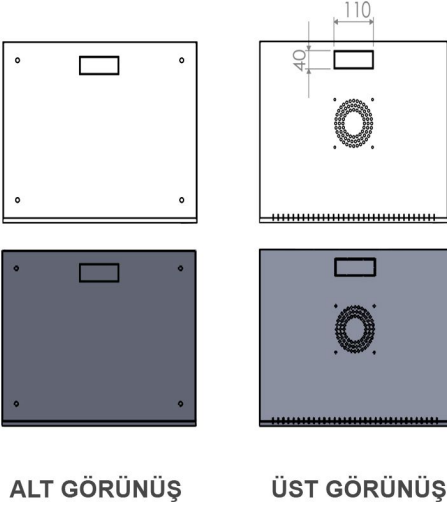

## 19" Soft Serisi Duvar Tipi İç Ortam Rack Kabin Ölçü ve Teknik Özellikleri

### UYUMLU SARF MALZEMELERİ

UYUMLU

TEKER SİSTEMİ

4'lü Duvar Tipi  
Tekerlek / Pingo Takımı

RAF SİSTEMİ

300-400mm  
Konsol Raf

FAN SİSTEMİ

Tekli Termostatlı  
Fan Ünitesi

PRİZ GRUBU

Priz Grubu  
6'lı / 8' li

ALT GÖRÜNÜŞ

ÜST GÖRÜNÜŞ

ÖN GÖRÜNÜŞ

YAN GÖRÜNÜŞ

ARKA GÖRÜNÜŞ

Dış Yükseklik

15U-715mm  
12U-580mm  
9U-445mm  
7U-310mm  
4U-230mm

İç Yükseklik

15U-666mm  
12U-533mm  
9U-400mm  
7U-311mm  
4U-177mm

4U-15U

530mm

400mm  
600mm

Ölçüler mm (milimetre) olarak belirtilmiştir.

19" Soft Serisi Duvar Tipi İç Ortam Rack Kabin Görselleri